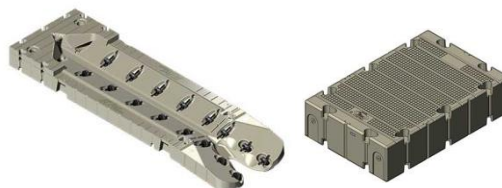

## CJENIK / 2017

	MODEL	Cijene	
		EUR	KN
<b>EZ PORTS</b>	EZ PORT MAX 2I	2.300,00	17.070,00
	EZ PORT MAX Integrated Bow	1.990,00	14.750,00
	EZ PORT AND STOW	3.200,00	23.770,00
	EZ PORT MAX 2	2.750,00	20.430,00
<b>EZ BOATPORT</b>	EZ BOATPORT BP2000	2.600,00	19.310,00
	EZ BOATPORT BP3000	4.400,00	32.680,00
	EZ BOATPORT BP3001	5.650,00	41.960,00
	EZ BOATPORT BP4000	5.580,00	41.450,00
	EZ BOATPORT BP4001	5.850,00	43.430,00
	EZ BOATPORT BP5000	7.580,00	56.290,00
	EZ BOATPORT BP5001	8.600,00	63.880,00
<b>EZ SECTIONS</b>	CORNER GUSSET	280,00	2.080,00
	DOCK 40 X 5	590,00	4.380,00
	DOCK 40	670,00	7.200,00
	HALF HEX DOCK	1.050,00	7.800,00
	DOCK 60	1.300,00	9.650,00
	DOCK 80	1.700,00	12.630,00